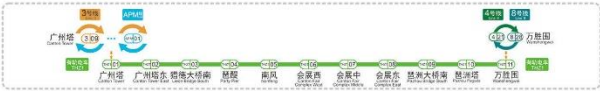

广州地铁线路图

广州地铁
Guangzhou Metro 全程为你
-96891 @-www.gzmtr.com