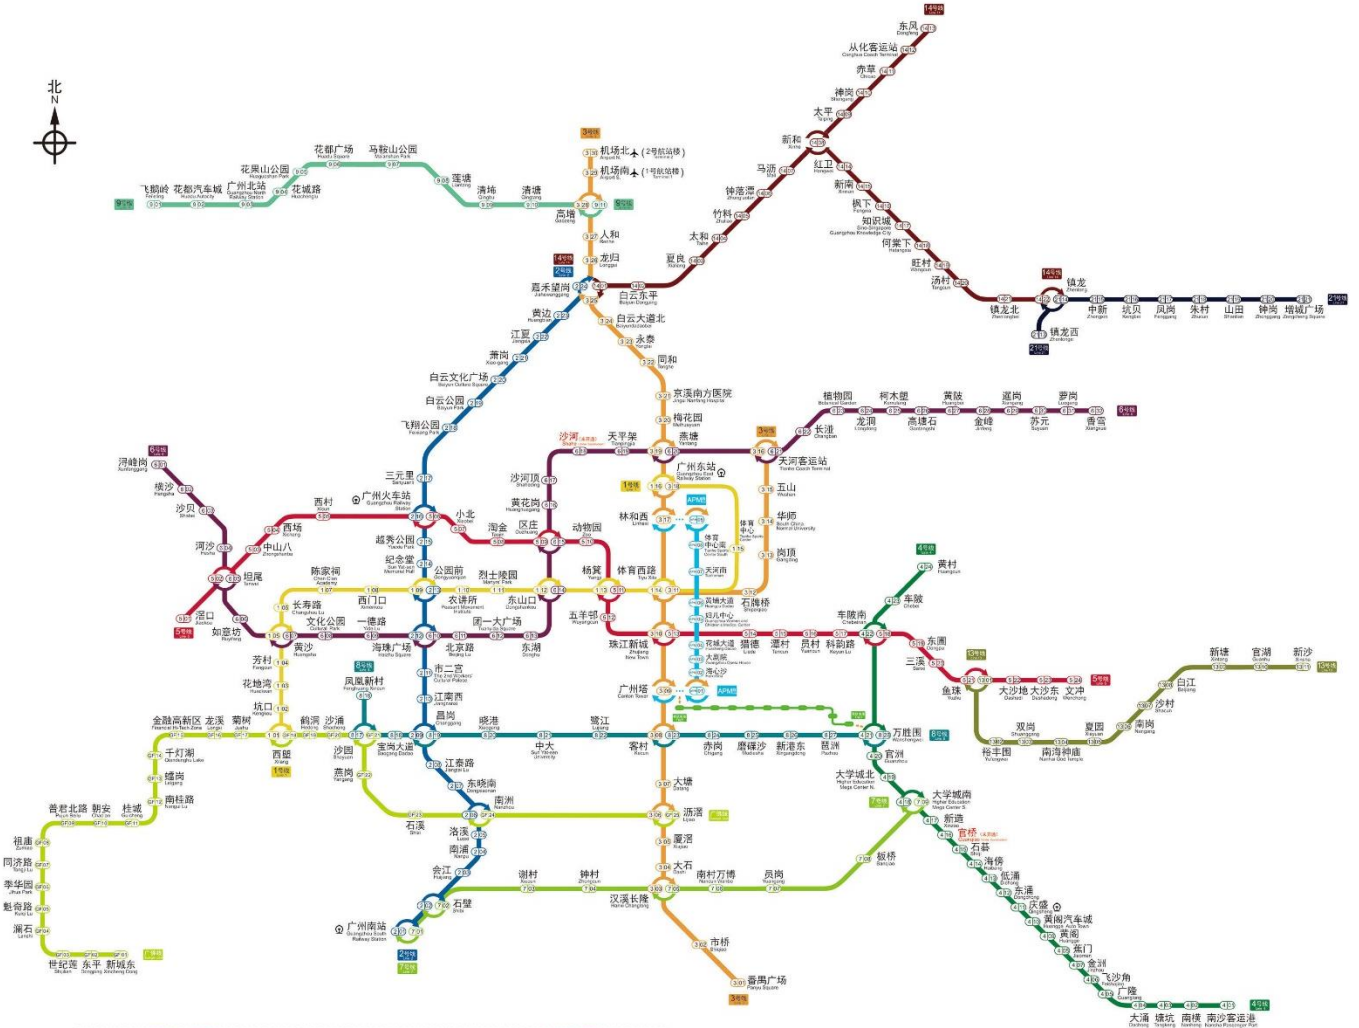

广州地铁线路图

广州地铁
Guangzhou Metro 全程为你
-96891 @-www.gzmtr.com