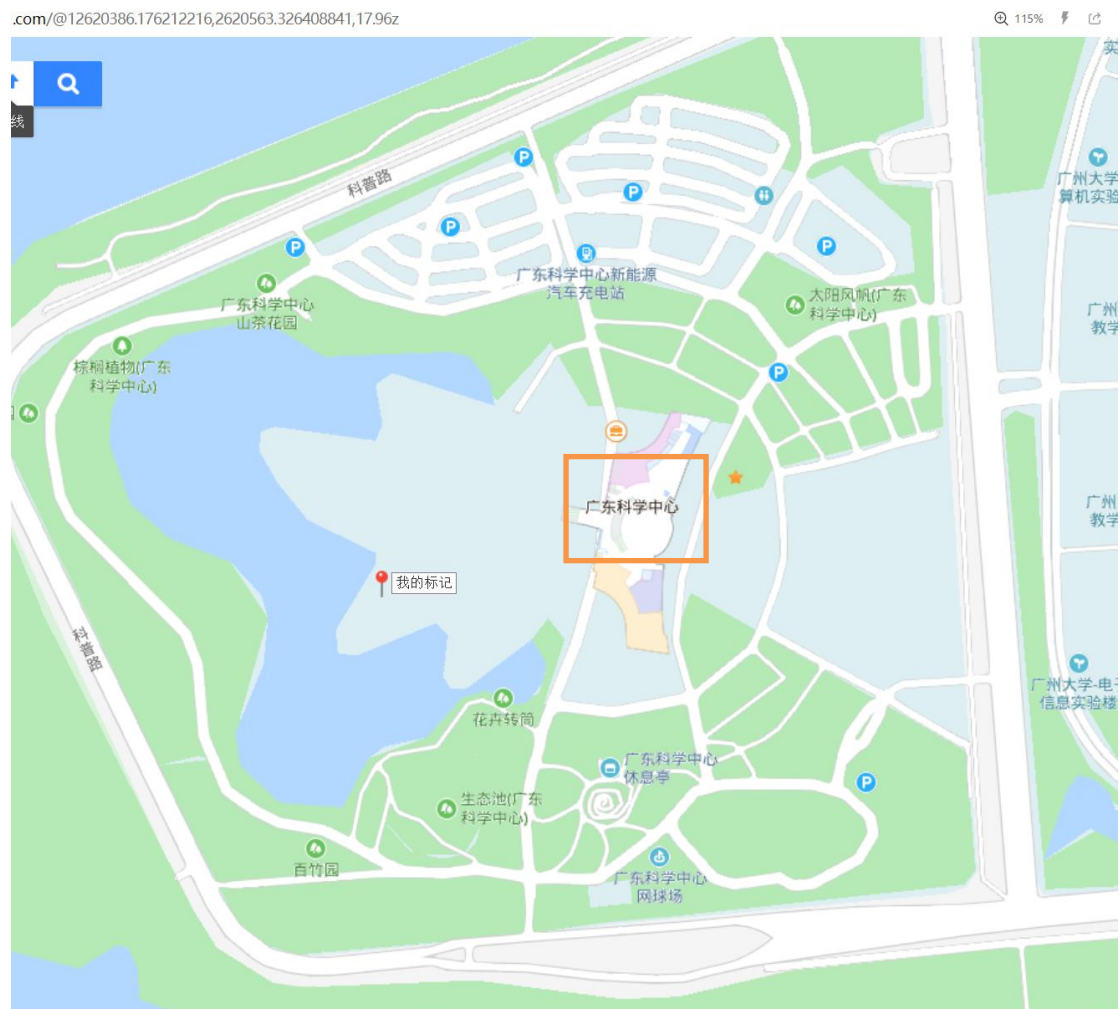

附件 2

珠江科学大讲堂第 87 期交通路线图

地点：番禺大学城科普路 168 号，广东科学中心负一层珠江厅。导航地址：广东科学中心展馆