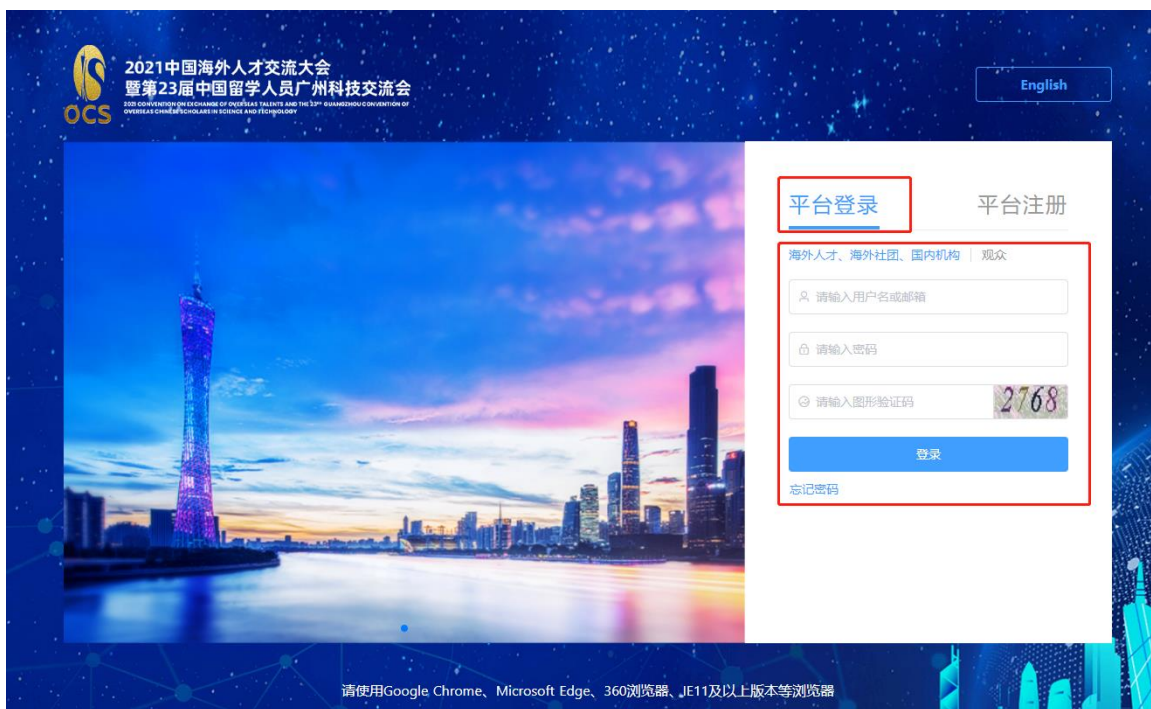

附件

机构注册及岗位和项目需求发布操作指南

一、操作流程图

二、注册

1. 登录海交会首页 (ocs-gz.org.cn), 选择“注册”。

2. 选择“国内机构”，填写注册信息。

3. 选择“平台登陆”，填写登陆信息以及验证码并点击登陆。

三、完善机构资料