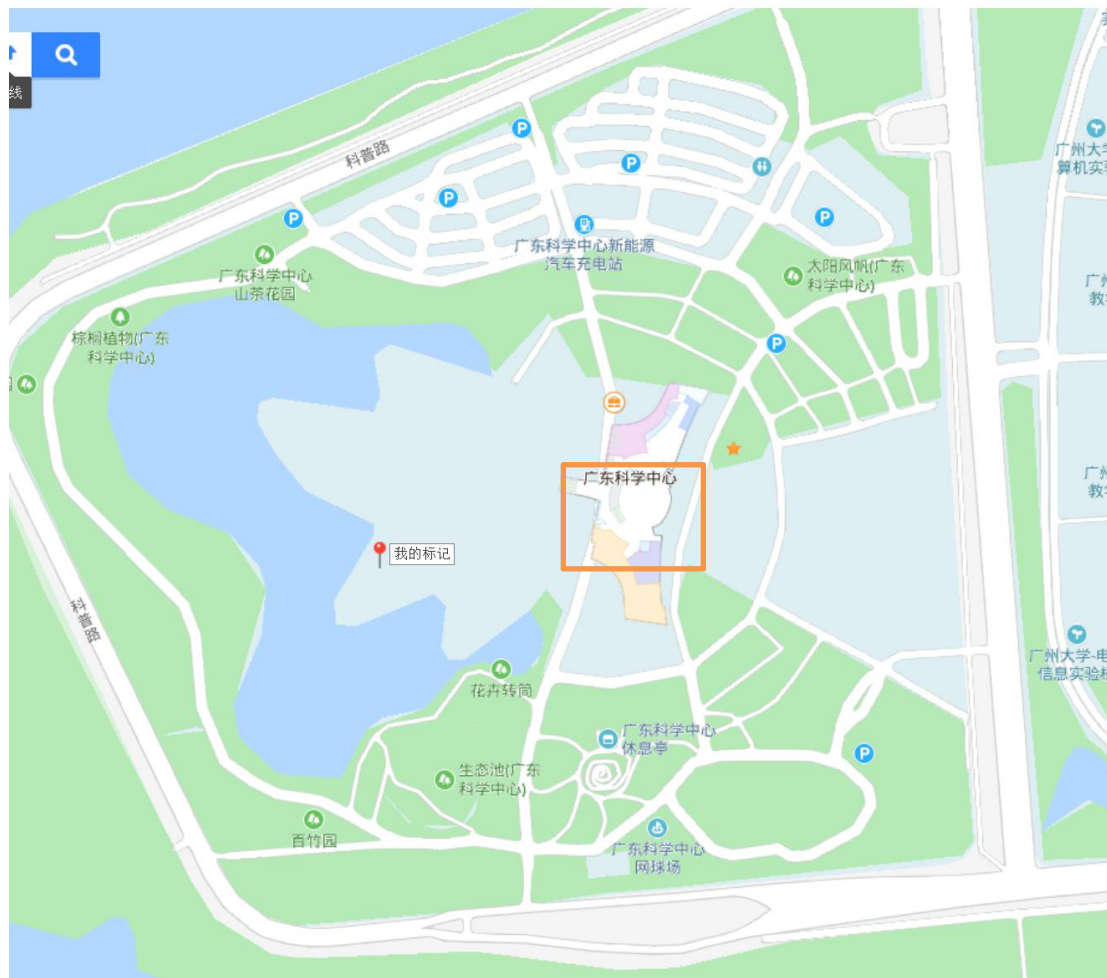

# 珠江科学大讲堂第 93 期交通路线图

**地点：**番禺广州大学城科普路 168 号，广东科学中心展馆负一层珠江厅。

**导航地址：**广东科学中心展馆。