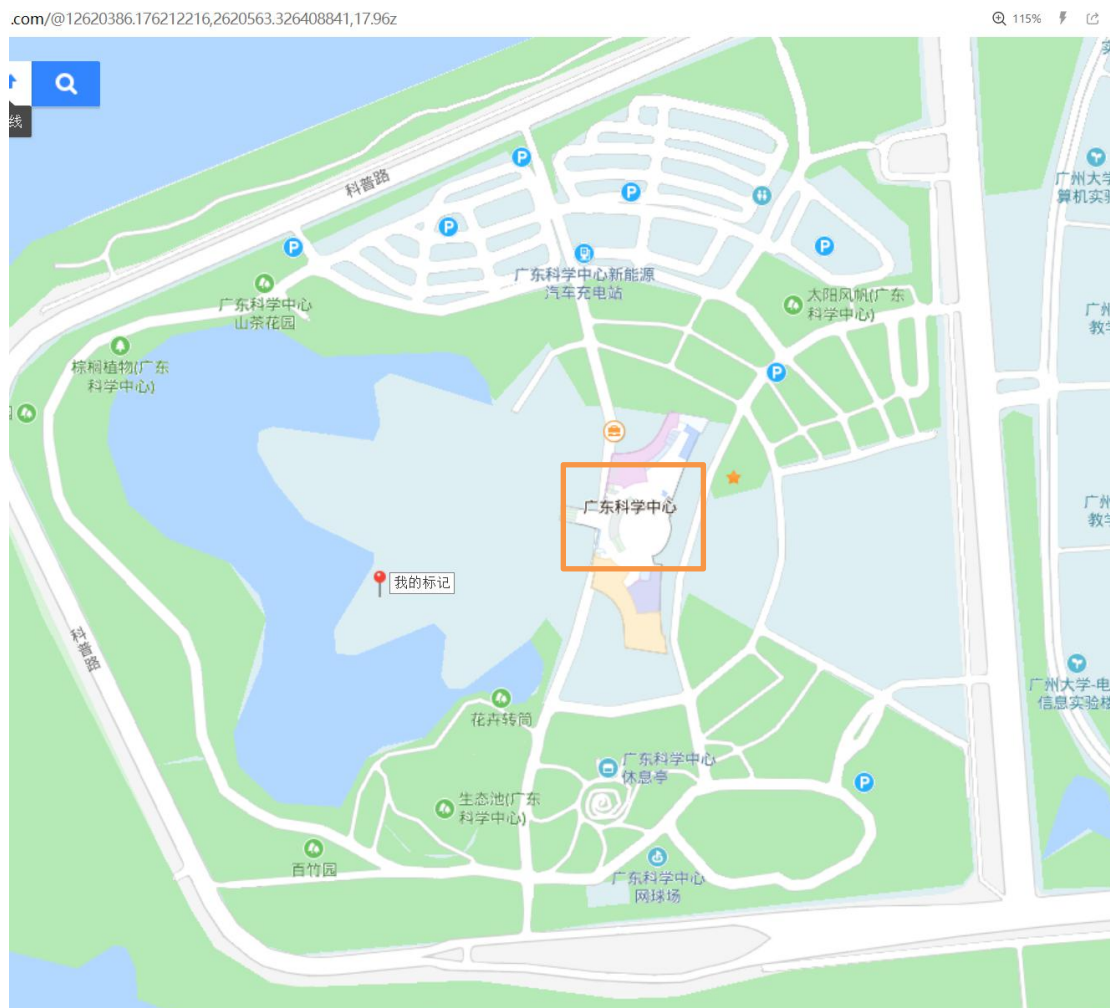

附件 2

珠江科学大讲堂第 95 期交通路线图

地点：番禺广州大学城科普路 168 号，广东科学中心主场馆前厅。

导航地址：广东科学中心展馆。