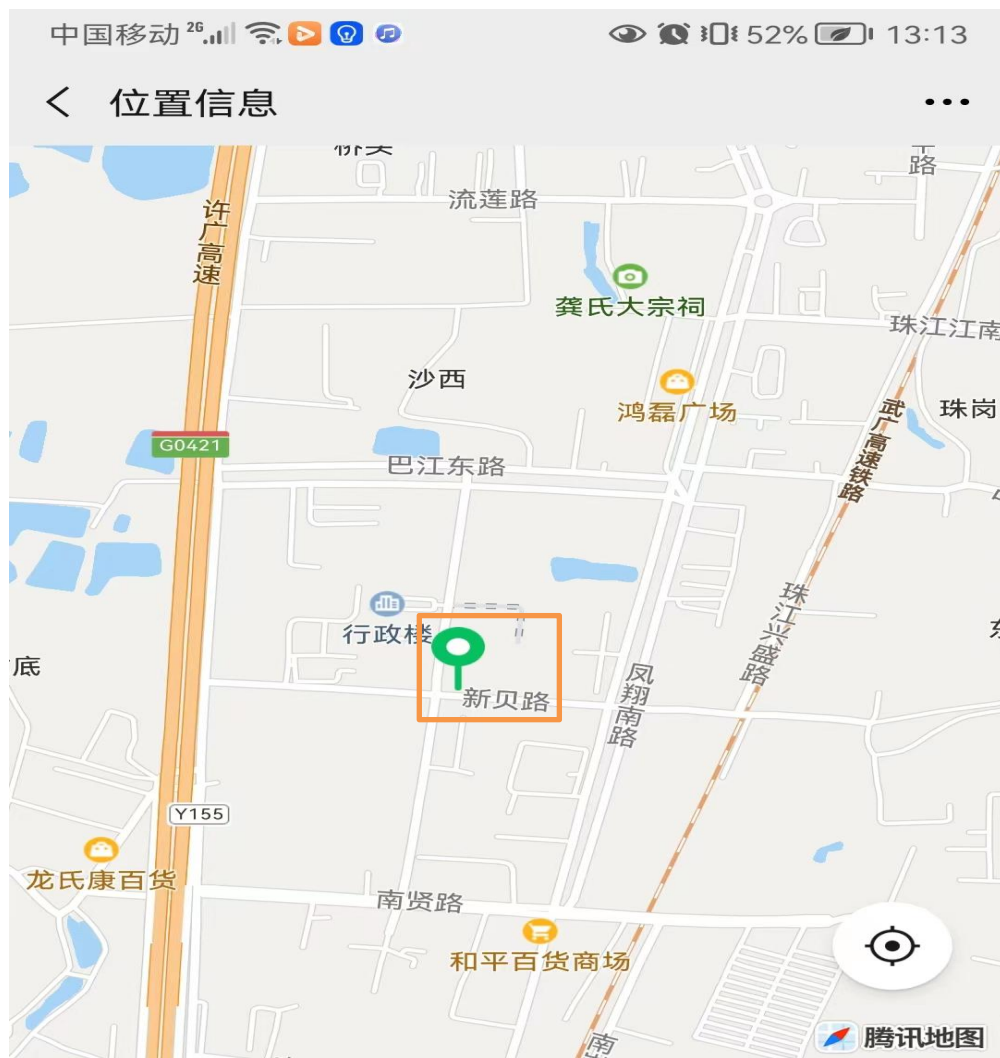

附件 2

珠江科学大讲堂第 98 期交通路线图

广东芭薇生物科技股份有限公司
创新中心-南门

广东省广州市白云区新贝路与凤翔南路
交叉口西140米

地点：广州市白云区新贝路5号（广东芭薇生物科技股份有限公司创新中心）。

导航地址：广东芭薇生物科技股份有限公司创新中心——南门）。