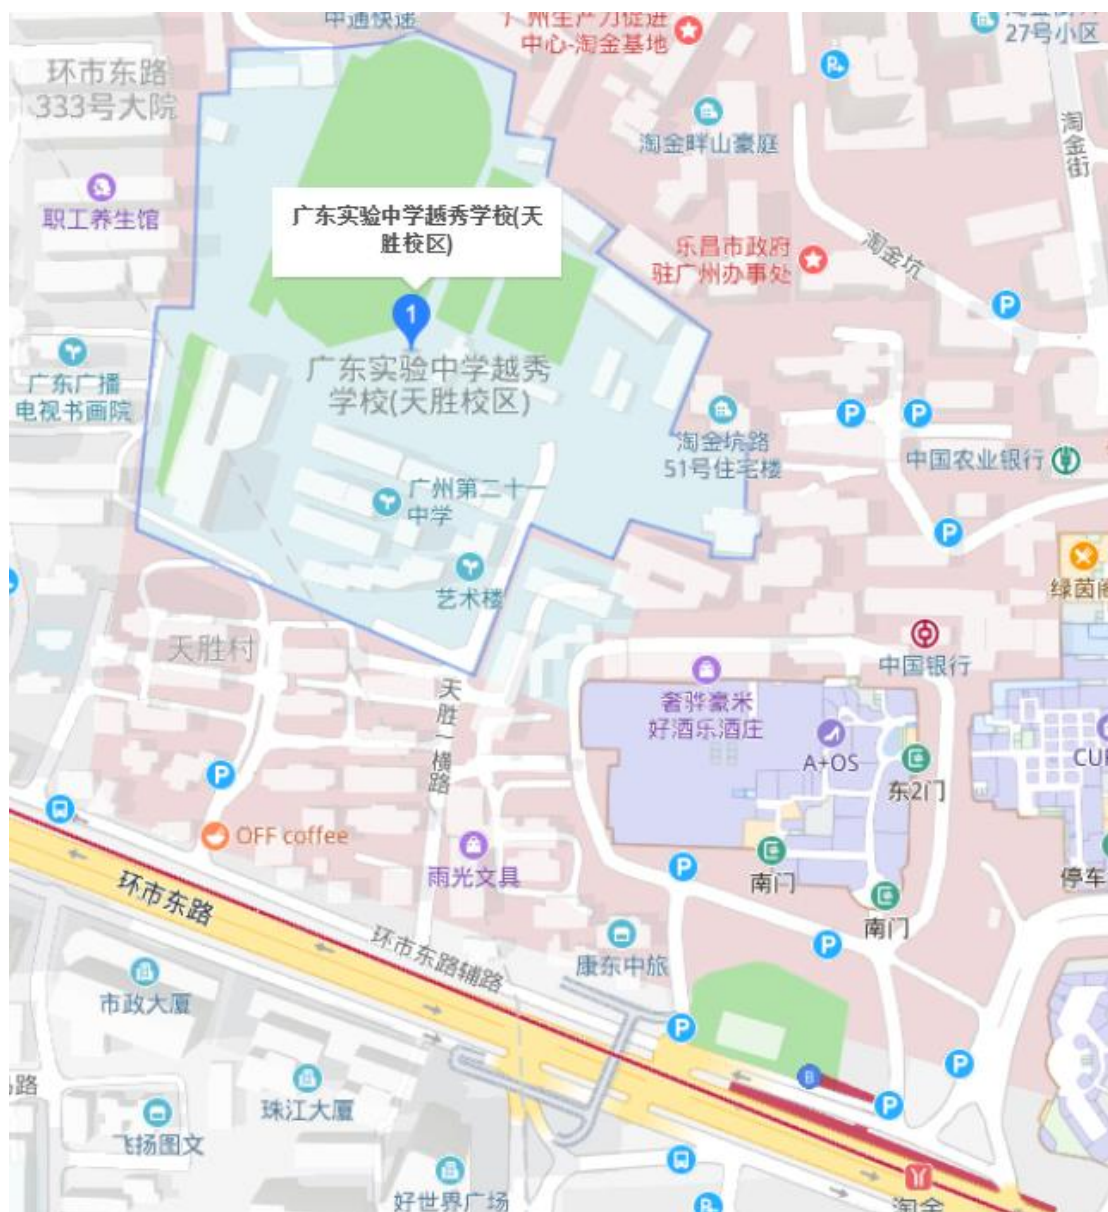

# 第 61 期珠江大讲堂专题讲座交通路线图

广州市越秀区天胜村 16-1